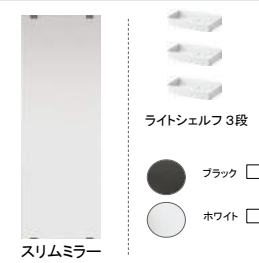

■マット仕様

クレマストーン柄 +グレイスホワイト柄 □
ウォールナット柄 +グレイスホワイト柄 □
チェリー柄 +グレイスホワイト柄 □
メープル柄 +グレイスホワイト柄 □

※パラレルホワイト柄 +グレイスホワイト
オールパネル
4面すべて同一柄で統一

隣り合う壁パネルは
ランダムな柄配置に
なります

ブラックランダムライン柄 +グレイスホワイト柄 □
グレーランダムライン柄 +グレイスホワイト柄 □
ベージュランダムライン柄 +グレイスホワイト柄 □
グレイスホワイト柄 +グレイスホワイト柄 □

ミラー・収納棚

ライトシェルフ3段

● ブラック □
● ホワイト □

照明

サークルLED照明(電球色)
1灯

カウンター

ウェーブカウンター

ピュアホワイト □
ベージュ □
ライトブラック □