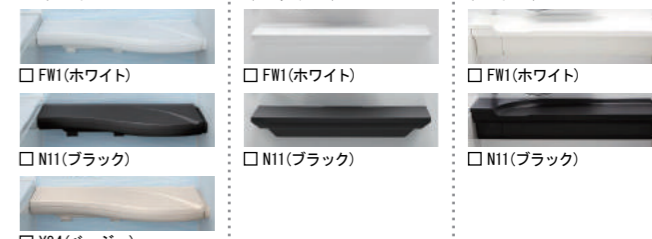

4つの仕様からお選びいただけます。

- エコベンチ浴槽
- ストレートライン浴槽
- ラウンドライン浴槽
- 1600ロング浴槽

※イメージ

共通

操作ボタン

排水栓

プッシュワンウェイ排水栓(メタル調)

くるりんポイ排水口

浴槽排水を利用した強いうずが、汚れを流す。

※イラストはイメージ

※効果的な渦流を発生させるためには、浴槽水位が150mm以上必要です。

洗い場側水栓

クラムレス水栓<メタル調> + エコフルシャワー<メタル調>

ミラー

タテ長ミラー (3080) KGM-3080S

収納

カラーバリエーション
□ FW1 (ホワイト) □ N11 (ブラック)
□ K (ブラック)
コーナーシェルフ<ホワイト>(3段) NT-225A (1) L-1S/FW1

カウンター

3つの仕様からお選びいただけます。

- まる洗いカウンター
- まる洗いカウンター (フラット)
- ドレッサーカウンター (フラット)
- ドレッサーカウンター (ワイド)

天井&照明

平天井(差し縁なし) + コーナーパネルライト(電球色LEDランプ60W形) LDA-P1-1A