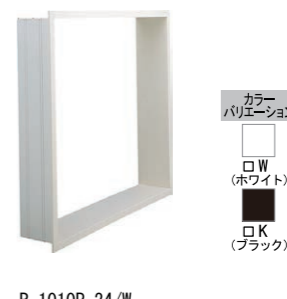

ランドリーパイプ <ホワイト>(×1本) LAP-1582-W

フロフタ・フロフタフック

組フタ・組フタフック<ホワイト>

※写真はイメージです。見積り内容とは異なる場合があります。

フリーサイズ窓額縁キット

R-1010P-24/W

水はけの良い床

水はけがよく、すべりにくい。