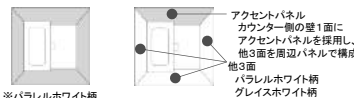

隣り合う壁パネルは
ランダムな柄配置に
なります

※パラレルホワイト柄 +グレイスホワイト
オールパネル
4面すべて同一柄で統一