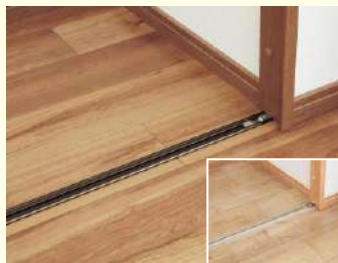

カラーバリエーション

※スモークオーク柄 ソフトウォールナット柄 ウォールナット柄 チェリー柄 ソフトチェリー柄 オーク柄

ソフトオーク柄 メープル柄 ホワイトオーク柄 ホワイトアッシュ柄 シックホワイト柄

※スモークオーク柄につきましては、2017年11月末生産終了予定となりますのでご注意ください。

クローゼット扉

2枚折れ戸をスライドさせて開閉。フルオープンで、収納物の出し入れも簡単にできます。

直付下レール 3方枠

スムーズな使い勝手を実現する「ピボット機構&フリー機構」

下レールは、ブロンズ・シルバーの2色から選ぶことができます。直付けレールの厚みは4.5mmで物の出し入れもスムーズにできます。

■ピボット固定

普段は両端を仮固定しているため、折れ開閉が容易です。

■フリー走行

扉が自由に動くので右にも左にも振り向けてフルオープンできます。

開き扉

2枚の扉を手前に開いて全開口になる開き扉。 3方枠