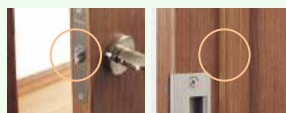

●洗面所用

PA 表示錠付き

●トイレ用

TA 明かり窓・表示錠付き

ベリティス商品特徴

新形状で吊り込み後の
抜き差しが容易な
「カバー蝶番」

軸心をカバーで覆った、段差のない新形状です。

静音に配慮した
「消音ラッチ」
「戸当たりクッション」

ラッチ部には消音に配慮した加工を施し、ハンドル側の戸当たりには、クッション材を設けています。

消音ラッチ

戸当たりクッション

ハンドル・引手・蝶番

ハンドル(A1型) 角型引手(C1型) 蝶番

サテンシルバー色(塗装)

ハンドル(A1型) 角型引手(C1型) 蝶番

オフブラック色(塗装)

カラーバリエーション

※スモークオーク柄 ソフトウォールナット柄 ウォールナット柄 チェリー柄 ソフトチェリー柄 オーク柄

ソフトオーク柄 メープル柄 ホワイトオーク柄 ホワイトアッシュ柄 シックホワイト柄

※スモークオーク柄につきましては、2017年11月末生産終了予定となりますのでご注意ください。

クローゼット扉

2枚折れ戸をスライドさせて開閉。フルオープンで、収納物の出し入れも簡単にできます。

直付下レール 3方枠