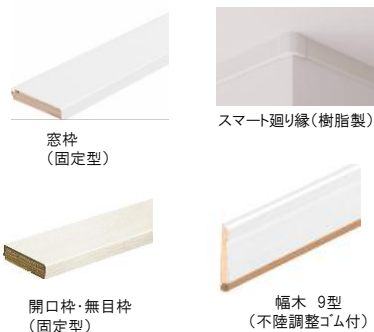

ベリティスカラーで建具や床材とトータルにコーディネートできます。

汚れやすり傷に強い表面仕上げでつややかな美しさを保ちます。強化コーティングで耐汚染性と耐すり傷性を高めた表面仕上げです。汚れやすり傷がつきにくく、光沢も長持ちします。

こだわり2重滑り止め配慮を行っています。

側板・蹴込み板・幅木・桁には、しつくいホワイト柄もご用意。

連続手すり

1500mmピッチタイプ

手すり表面は手にフィットし、やさしい凹凸触感のあるシート仕上げになっています。耐汚染性にもすぐれ、お掃除がラクにできます。

■手すり

■ブラケット

■内張りセット

造作部材

カラーバリエーション

Nクラレス

耐電気
カーペット
クラックレス

抗菌