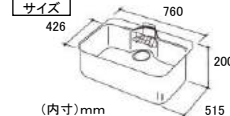

Gシンク76  
材質：ステンレス（排水トラップは樹脂製）  
洗剤ラックを標準装備。  
幅760×奥行最大515/最小426×深さ200mm

洗剤ラック  
（標準装備）

排水プレート

（内寸）mm

加熱機器

ガスコンロ ホーロートップ 幅600mm  
片面焼きグリル 【正面：シルバー色】  
トッププレート：グレー色  
＜LESG32N1N＞  
ガス種：LPG □ 都市ガス13A □

トッププレートはお掃除しやすい形状。