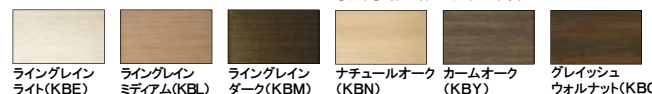

Color ミドルクラス

【ソレイユシリーズ 4色】

【面材】:鏡面高圧メラミン化粧板 【木口(上下)】:鏡面高圧メラミン板(扉同色)  
【取手】:ロングバー取手/ライン取手

【プリリアンシリーズ 8色】

【面材】:DAP化粧板(光沢) 【木口(四方)】:ABSシート(扉同系色)  
【取手】:ロングバー取手/ライン取手

【リーフシリーズ 4色】

【面材】:FFシート貼り化粧板、DAP化粧板(浮造り) 【木口(四方)】:ABSシート(扉同系色)  
【取手】:ロングバー取手/ライン取手

【ウッディグレインシリーズ 6色】

【面材】:オレフィンシート貼り化粧板 【木口】:三方ABSエッジ(扉同系色)  
【取手】:扉一体型取手(J手掛け)

《取手》

レンジフード

スマートフードⅡ  
常時換気 シルバー色 □  
LED照明

ブラック色 □

フード照明にLEDを採用し、フード底面をフラットにすることで、省エネ性とおそうじ性を両立しました。

シンク