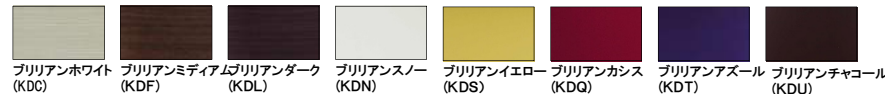

Color ミドルクラス

【ソレイユシリーズ 4色】

【面材】:鏡面高圧メラミン化粧板 【木口(上下)】:鏡面高圧メラミン板(扉同色)  
【取手】:ロングバー取手/ライン取手

【プリリアンシリーズ 8色】

【面材】:DAP化粧板(光沢) 【木口(四方)】:ABSシート(扉同系色)  
【取手】:ロングバー取手/ライン取手

【リーフシリーズ 4色】

【面材】:FFシート貼り化粧板、DAP化粧板(浮造り) 【木口(四方)】:ABSシート(扉同系色)  
【取手】:ロングバー取手/ライン取手

【ウッディグレインシリーズ 6色】

【面材】:オレフィンシート貼り化粧板 【木口】:三方ABSエッジ(扉同系色)  
【取手】:扉一体型取手(J手掛け)

《取手》

レンジフード

スマートフードⅡ  
常時換気 シルバー色 □  
LED照明

ブラック色 □

フード照明にLEDを採用し、フード底面をフラットにすることで、省エネ性とおそうじ性を両立しました。

シンク